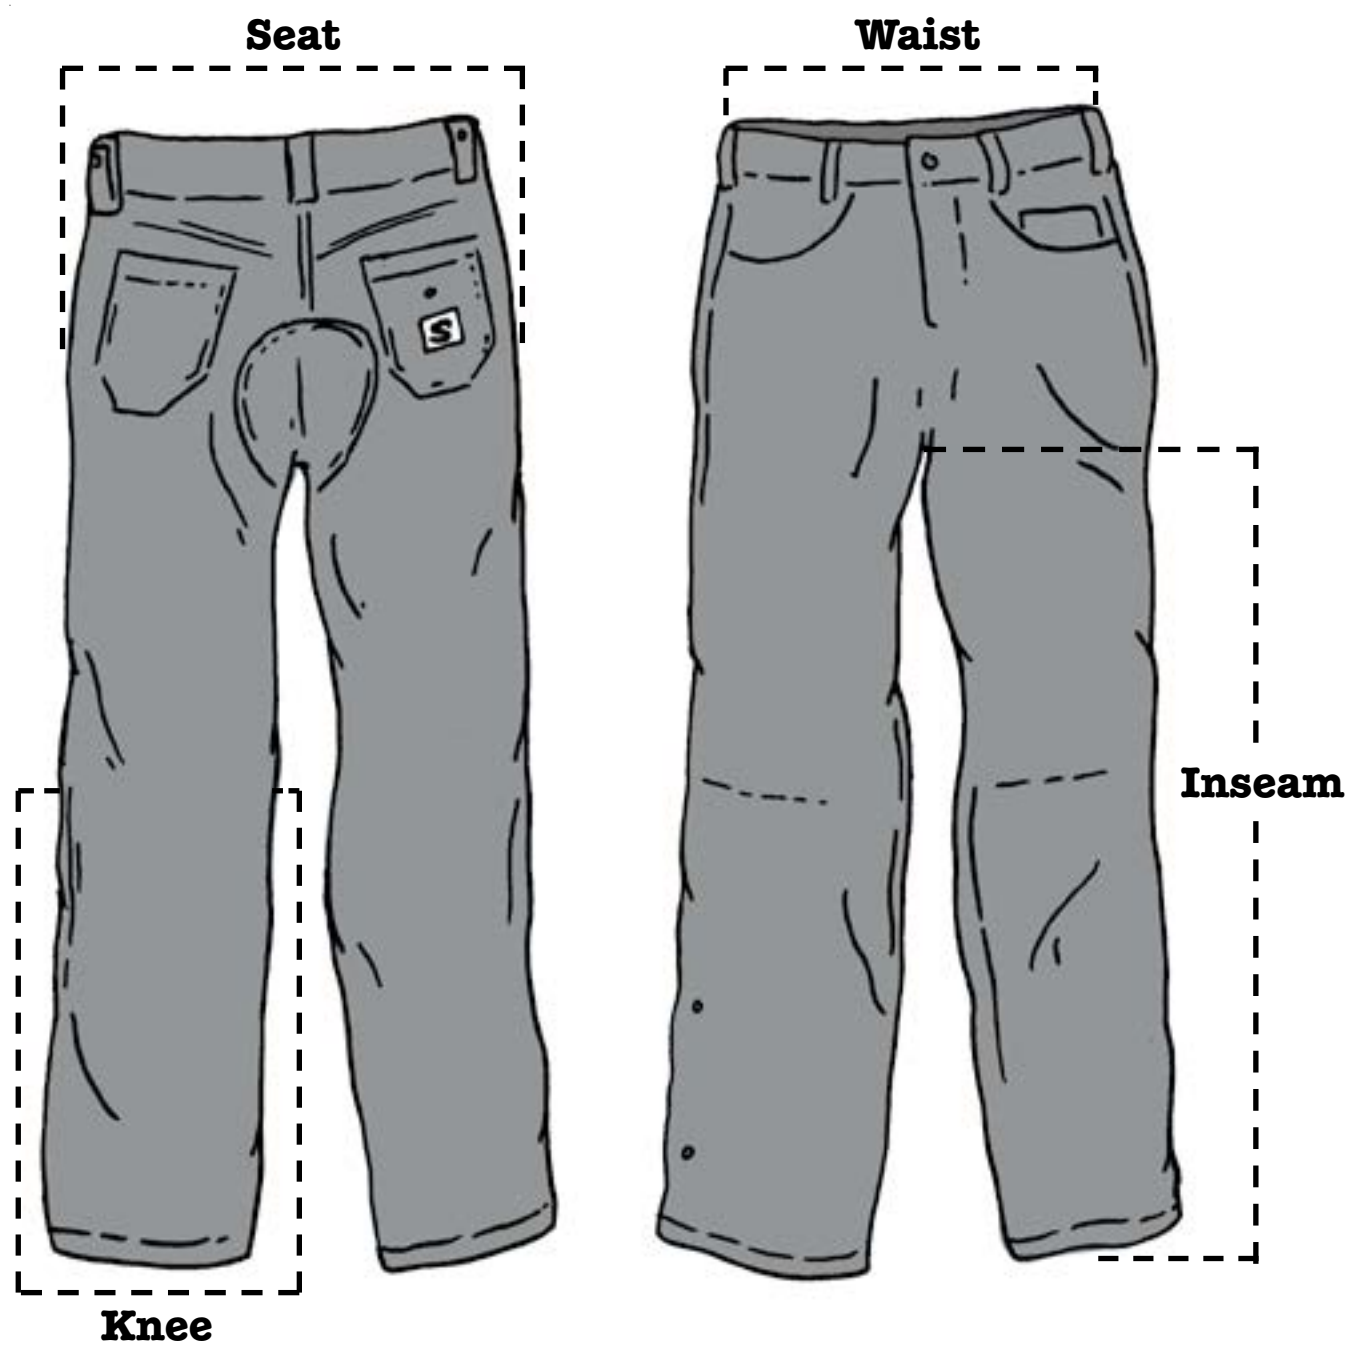

**PANTS**

	<b>DIMENSIONS (in.)</b>									
	<b>30x32</b>	<b>32x32</b>	<b>34x32</b>	<b>34x36</b>	<b>36x32</b>	<b>36x36</b>	<b>38x32</b>	<b>38x36</b>	<b>40x42</b>	<b>40x36</b>
<b>Waist</b>	31	33	35	35	37	37	39	39	41	41
<b>Inseam</b>	42	44	46	46	48	48	50	50	52	52
<b>Seat</b>	33	33	33	37	33	37	33	37	33	37
<b>Knee</b>	18	19	20	20	21	21	22	22	23	23

\*Dimensions listed are of the garment itself, not the intended wearer.