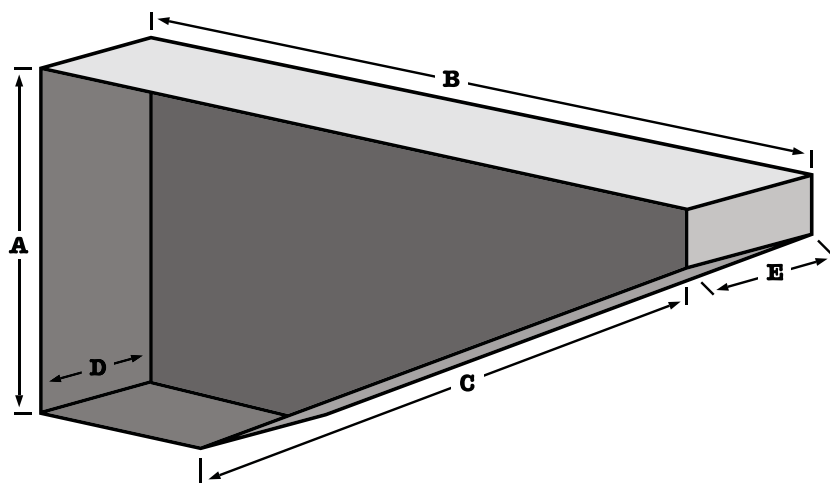

FRAME BAG DIMENSIONS

MODEL	FIT	FRAME SIZE (mm)										
		38	42	46	50	52	54	56	58	60	62	64
Cross Check	A		42	46	50	52	54	56	58	60	62	64
Straggler 700c	A		42	46	50	52	54	56	58	60	62	64
Straggler 650b	B	42	46	50	52	54	56	58	60			

#42-64 = Bag Size

A = Best Fit Like Custom B = Good Fit, But Not Quite Custom

BAG SIZE	DIMENSIONS (mm)				
	A	B	C	D	E
42	300	400	410	70	70
46	330	430	420	70	70
50	375	450	425	70	70
52	375	460	420	70	70
54	396	480	430	70	70
56	430	520	470	70	70
58	430	545	470	70	70
60	440	564	470	70	70
62	450	570	440	70	70
64	490	580	510	70	70

BAG SIZE	DIMENSIONS (mm)				
	A	B	C	D	E
42	11.8	15.7	16.1	2.75	2.75
46	13.0	16.9	16.5	2.75	2.75
50	14.8	17.7	16.7	2.75	2.75
52	14.8	18.1	16.5	2.75	2.75
54	15.4	18.9	16.9	2.75	2.75
56	16.9	20.5	18.5	2.75	2.75
58	16.9	21.5	18.5	2.75	2.75
60	17.3	22.2	18.5	2.75	2.75
62	17.7	22.4	17.3	2.75	2.75
64	19.3	22.8	20.1	2.75	2.75